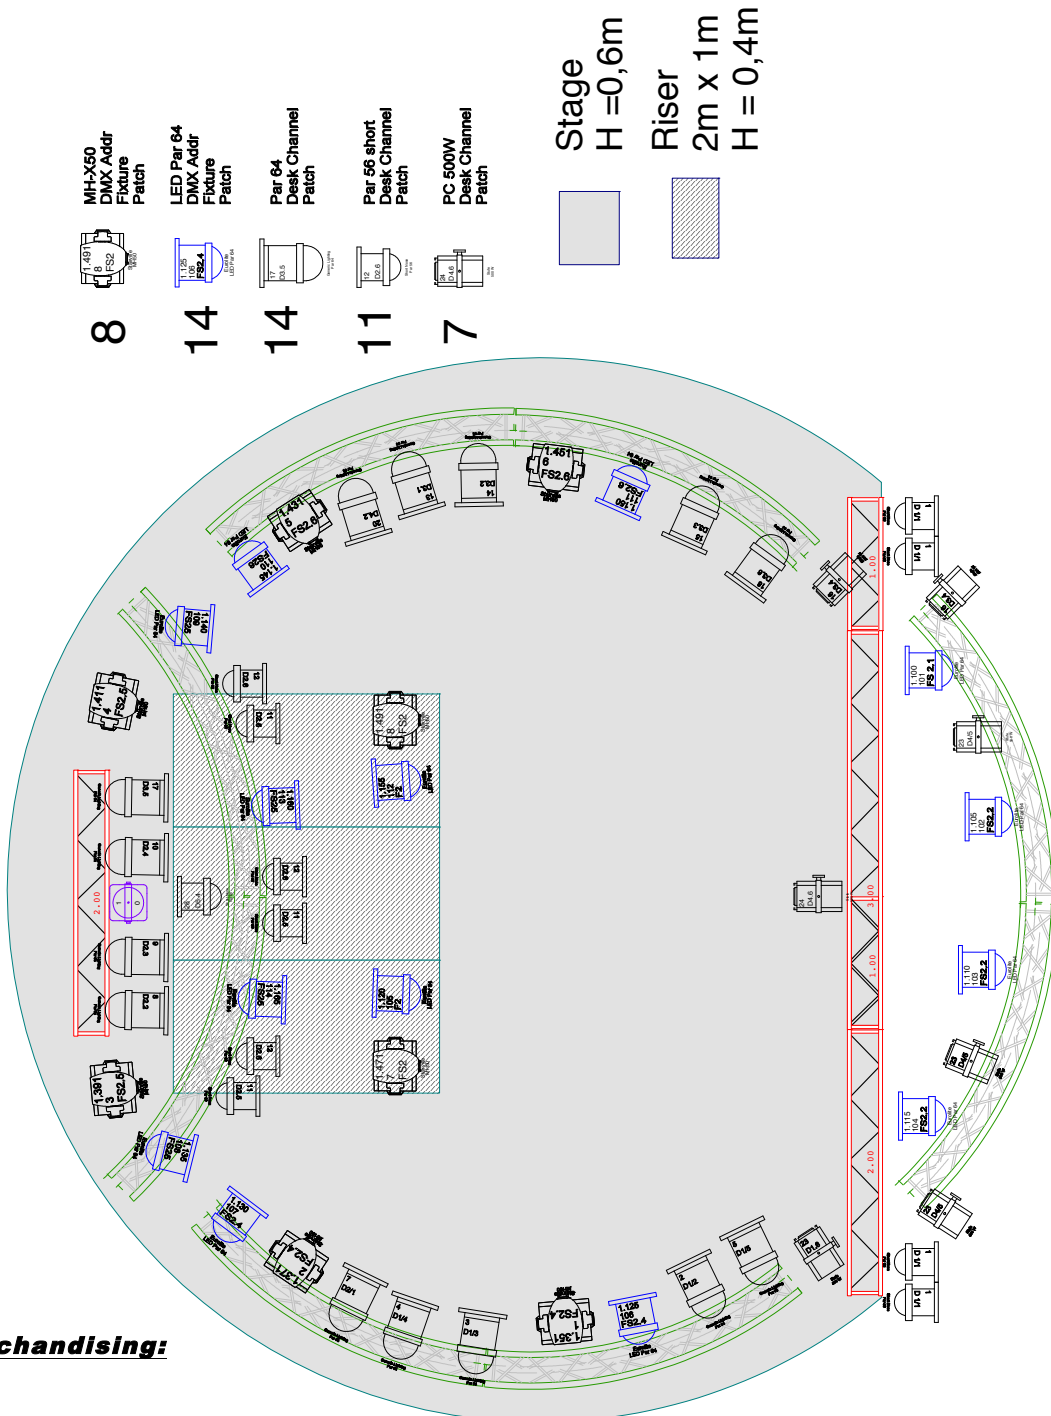

Lights:

GrandMA Ultra-Light & Fader Extension

1x Martin Hazer

8x led Moving Head MH-X50

24x Par 64/56 Halogen

12x Par 64 LED

5x Stufenlinse 300w mit Torblenden

Merchandising: